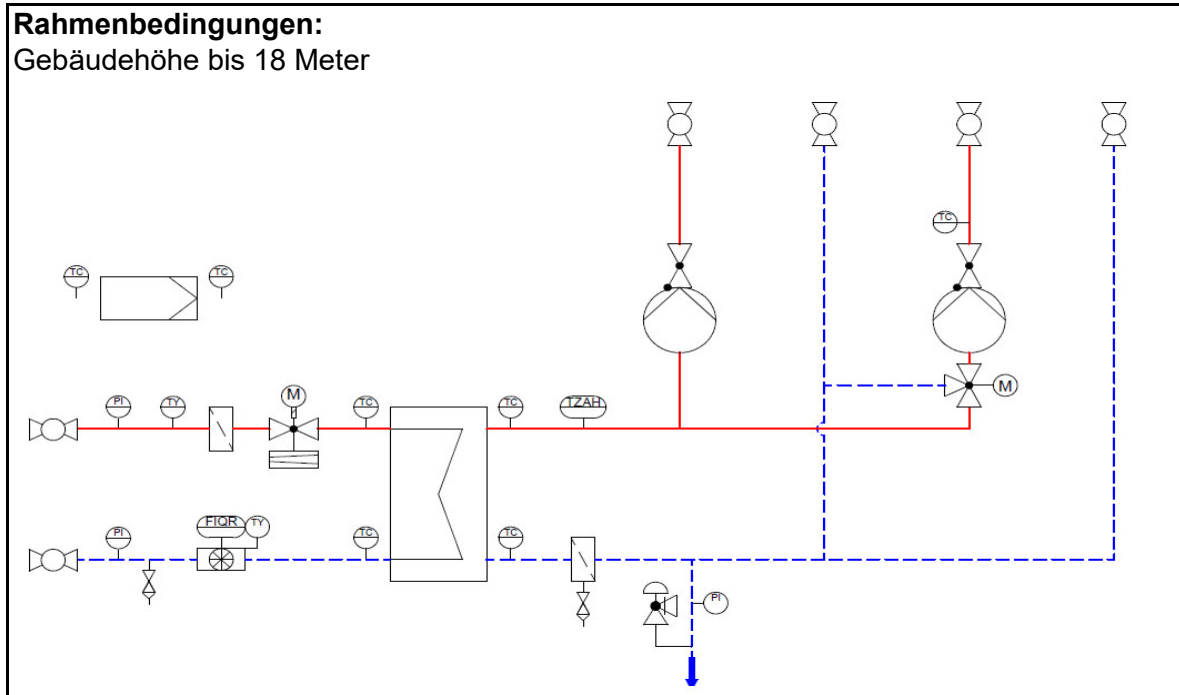

Erweiterung Stadtnetz EWB Übergabestation bis 100 kw NT (bis 100°C)

Richtpreis

bestehend aus:

- 1 Übergabestation
- 1 Heizgruppe
- 1 Warmwasserladegruppe
- 1 Expansionsanlage
- 1 Primärregulierung

max. 10 Meter Fernleitungsanschluss
inkl. Montage und Inbetriebnahme